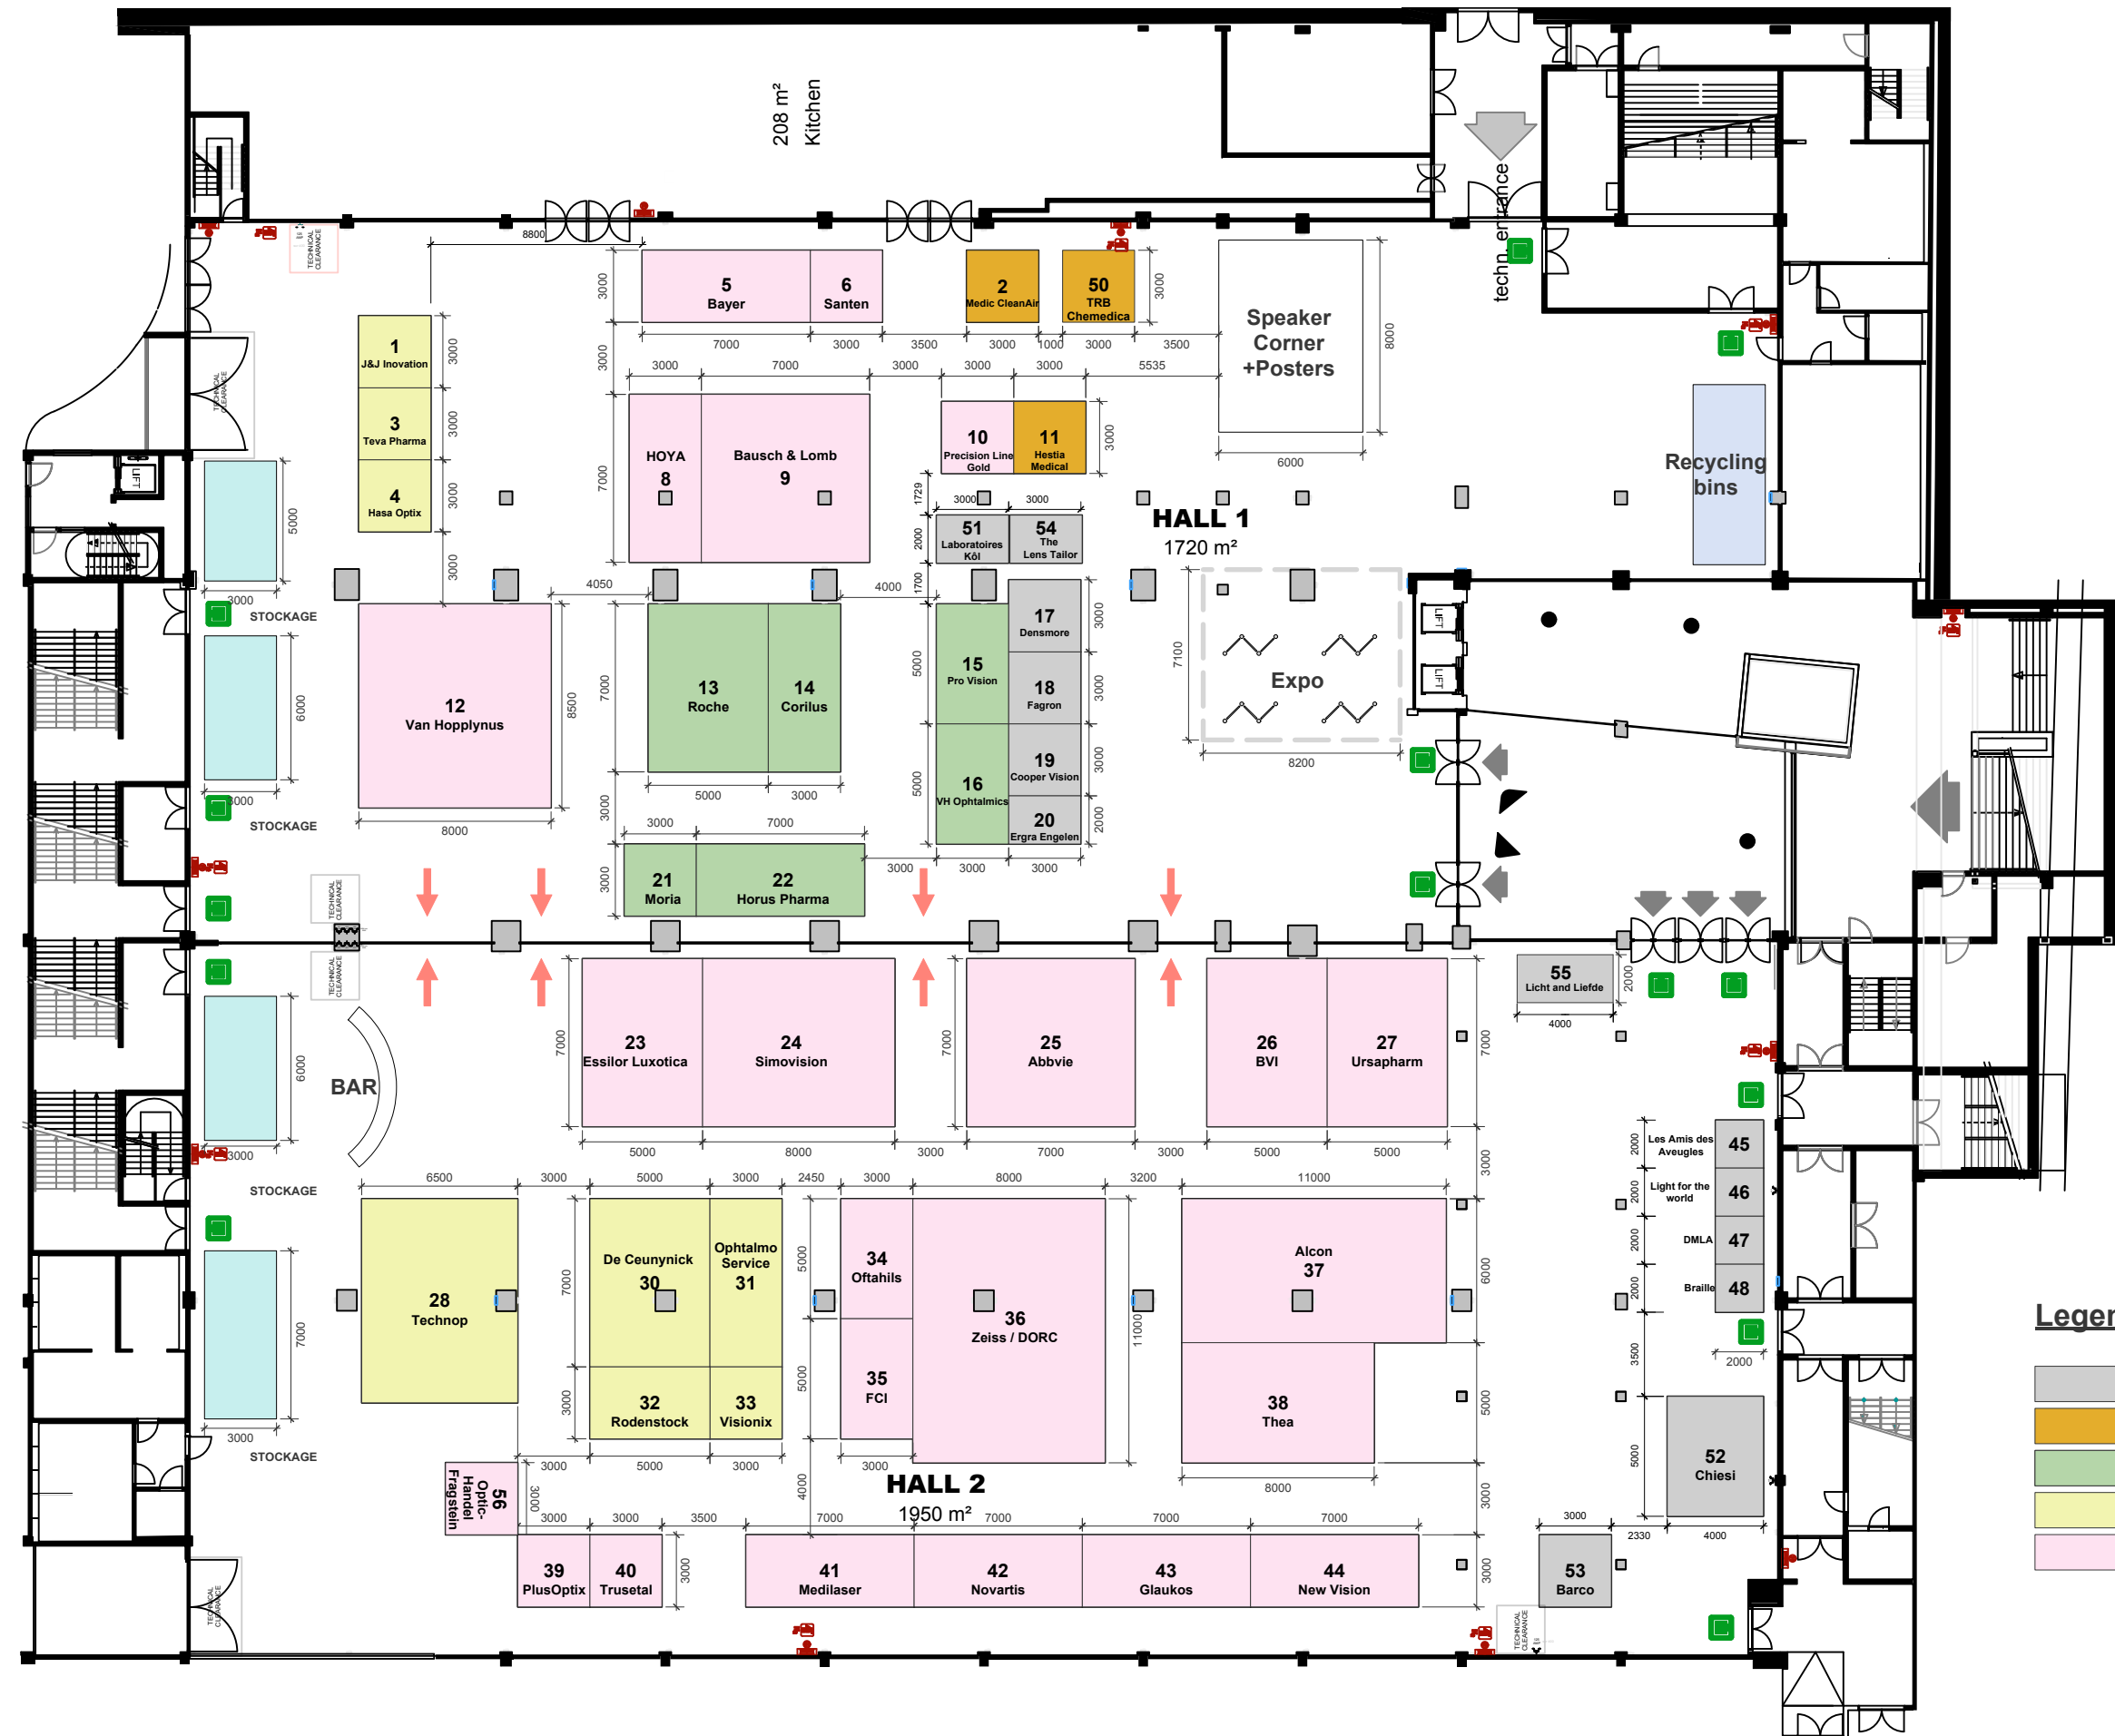

# OB 2024

OPHTHALMOLOGICA BELGICA

**LIVE** IN SQUARE BRUSSELS

27-29 Nov, 2024

- Legend:**
- 220cm high max
  - 250cm high max
  - 300cm high max
  - 375cm high max
  - 400cm high max